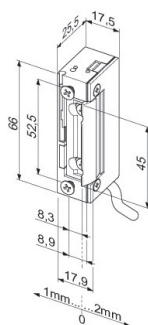

Elektrische deuropeners

Deuropeners - speciale toepassing

Waterdichte elektrische openers

WATERD OPENER 10-24V AC/DC ARBSTR

Experience a safer and more open world

ASSA ABLOY

Omschrijving

DEUOPENER WATERDICHT 10-24V DIODE ZONDER VOORPLAAT

Afgebeeld Waterdichte elektrische openers- vergrendeld - houdkracht: 3750 N

Eigenschappen

- Waterdichte elektrische openers- vergrendeld - houdkracht: 3750 N

Artikelnaam	Art.nr	Spanning (V)	Draair.	Fix	Fafix	Vrijzetpal	Inbouwmaten (hxbxd) (mm)
WATERD OPENER 10-24V AC/DC ARBSTR	118W-----A 71	10-24V ac/dc	1/2/3/4	nee	ja	nee	66x17,5x25,5 mm

The ASSA ABLOY Group is the global leader in access solutions. Every day, we help billions of people experience a more open world.

ASSA ABLOY Opening Solutions leads the development within door openings and products for access solutions in homes, businesses and institutions. Our offering includes doors, door and window hardware, locks, access control and service.

ASSA ABLOY Opening solutions
Heide 9
1780 Wommel België
T. +32 (0)2 247 79 11
www.assaabloyopeningsolutions.be

ASSA ABLOY
Opening Solutions

Versie: 30-01-23 08:41